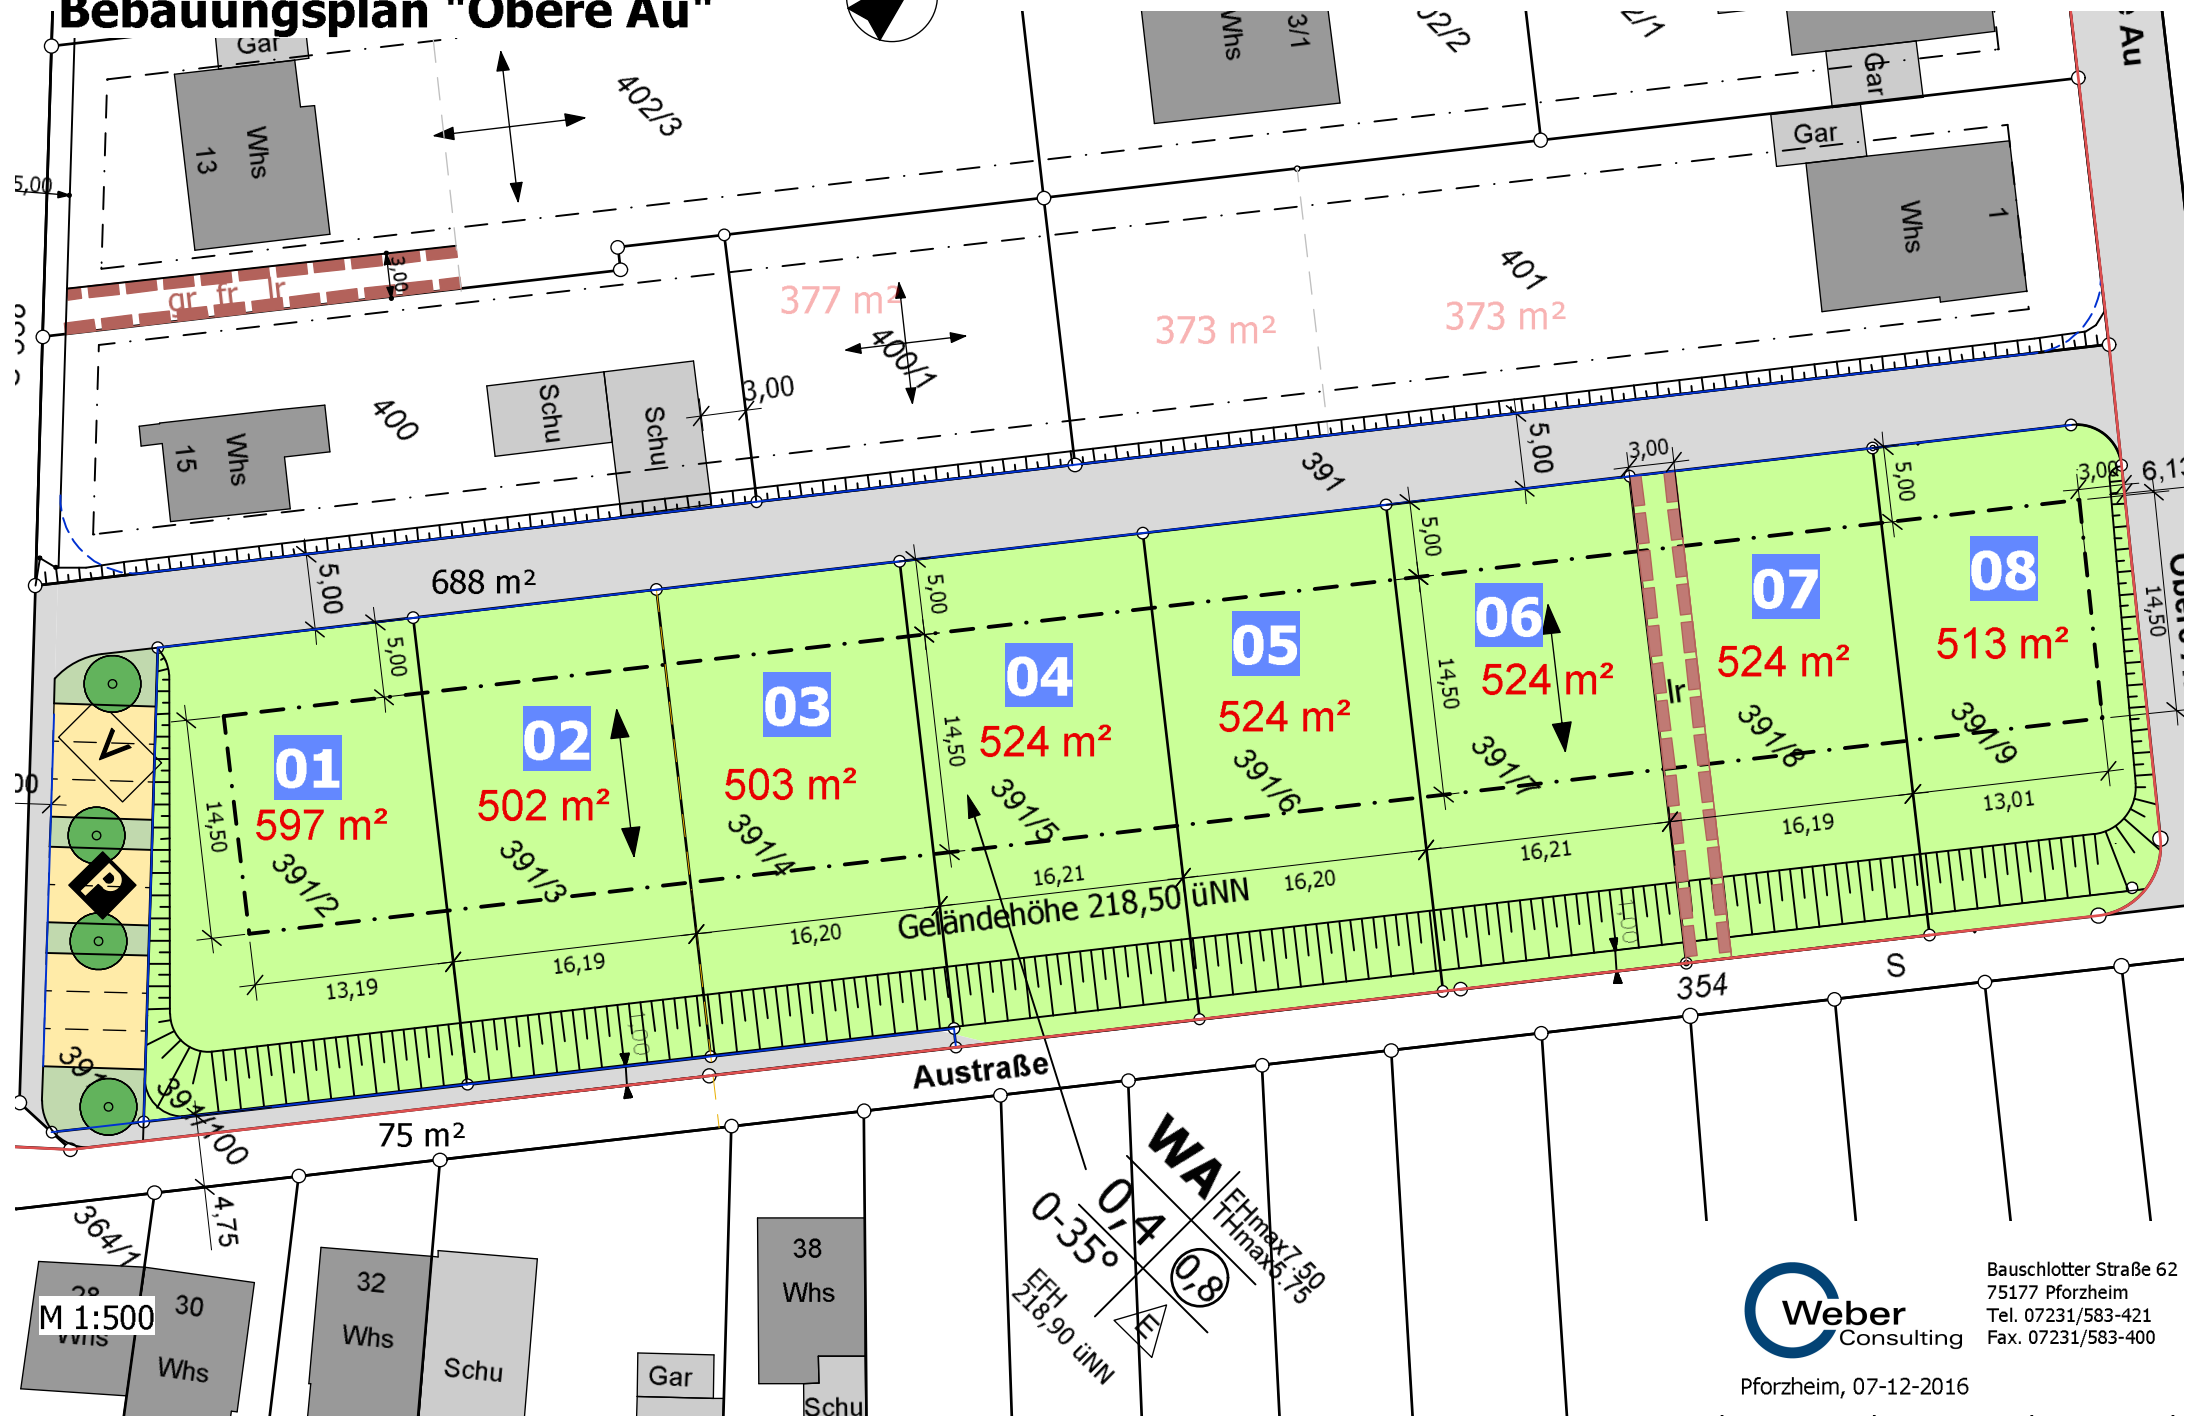

Stadt Mühlacker Bebauungsplan "Obere Au"

Parzellierungsplan

Bauschlatter Straße 62
75177 Pforzheim
Tel. 07231/583-421
Fax. 07231/583-400

Pforzheim, 07-12-2016